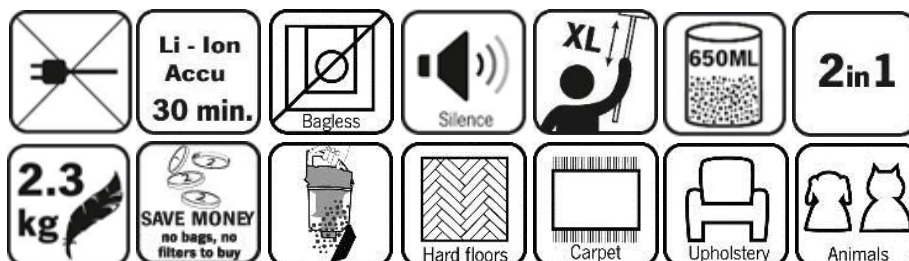

**saugstark:**  
22,2 V Li-Ionen Akku.

**praktisch:**  
Abnehmbares  
XL Alu Saugrohr.

**angenehm:**  
Zur Reinigung schwer  
erreichbarer Stellen.

**komfortabel:**  
70 cm langes XL  
Alu Saugrohr.

**flexibel:**  
Leicht und beweglich  
dank 180° Drehgelenk.

**zuschaltbar:**  
LED-Ausleuchtung dunkler  
Bereiche.

**gründlich:**  
High-Speed Motorbürste  
entfernt Haare,  
tiefsitzenden Schmutz,  
Feinstaub und Allergene.

**nützlich:**  
3-in-1 Tool: Polster-/  
Möbel- und Fugendüse.

**inklusive:**  
Praktische  
Wandhalterung.

### Für Freunde der Technik

- auswechselbarer Lithium-Ionen Akku (22,2 V / 2200 mAh)
- Laufzeit: Stufe 1 (Motorbürste EIN) > 25 min  
Stufe 2 (Motorbürste AUS) > 30 min
- Staubbehältervolumen: 650 ml
- Ladezeit: ca. 3 Stunden
- 70 cm langes XL Alu Saugrohr
- 10 l/s Luftmenge
- HEPA-Filter
- 140 W Motorleistung
- Überladeschutz und Tiefentladeschutz
- inkl. Ladekontrollleuchte
- Farbe: ozeanblau - granatro