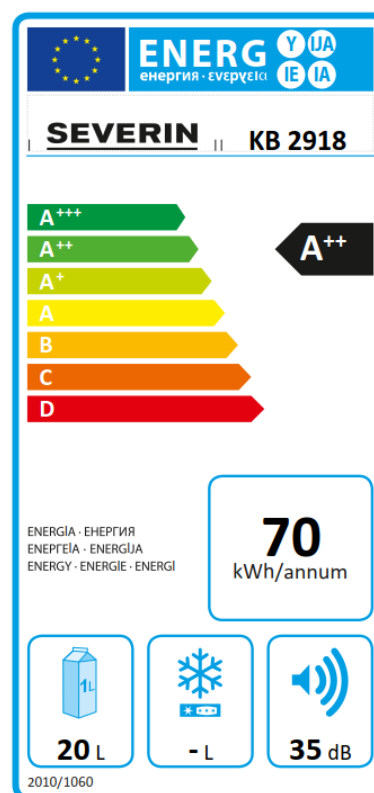

DIE PERFEKTE 2 IN 1 LÖSUNG ZUM KÜHLEN UND WARMHALTEN.

KB 2918 Elektrische Kühlbox

- ✓ **zum Kühlen und Warmhalten bestens geeignet:**
kühlt bis zu 20 °C unter Umgebungstemperatur und hält Speisen bei ca. 50-60 °C warm.
- ✓ **inkl. Netzanschluss und zusätzlicher 12 V-Anschlussleitung für Zigarettenanzünder**
- ✓ **inkl. umweltfreundlicher ECO-Funktion (8 W)**

Auch für 1,5 Liter
Flaschen geeignet.

Energieeffizienzklasse:
A++

Für Freunde der Technik

- Leistung: 58 W
- Kapazität/Inhalt: ca. 20 Liter
- Farbe: grün-grau
- Energieeffizienzklasse: A++
- langlebiger, bürstenloser Lüftermotor
- abnehmbarer Deckel
- Kontrollleuchte