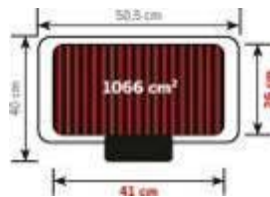

Der praktische Standgrill
für die spontane Grillparty.

PG 8532 Barbecue-Elektrogrill

- ✓ **Deutsches Qualitätsprodukt: Made in Germany**
- ✓ **extra Power (ca. 2500 W) für perfekte Grillbrandings und große Grillfläche (41 x 26 cm)**
- ✓ **Standuntergestell mit Ablagerost**

Besonders große Grillfläche: 1.066 cm².

Stahlgehäuse emaillebeschichtet.

Für Freunde der Technik

- Leistung: ca. 2500 W
- Farbe: schwarz
- Made in Germany
- Länge Anschlusskabel ca. 1,40 m
- besonders große Grillfläche: ca. 41 x 26 cm (1.066 cm²)
- verchromter Grillrost, 2-fach höhenverstellbar
- abnehmbarer Windschutz
- Standuntergestell mit Ablagerost
- Grillrost und Heizelement zur leichteren Reinigung abnehmbar
- Sicherheits-Mikroschalter, Heizelement schaltet bei Entnahme automatisch ab
- emailliertes Stahlgehäuse
- Temperaturregler