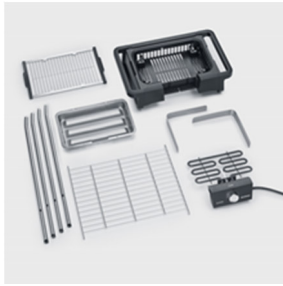

Viele Teile sind entnehmbar, dadurch ist eine leichte Reinigung möglich