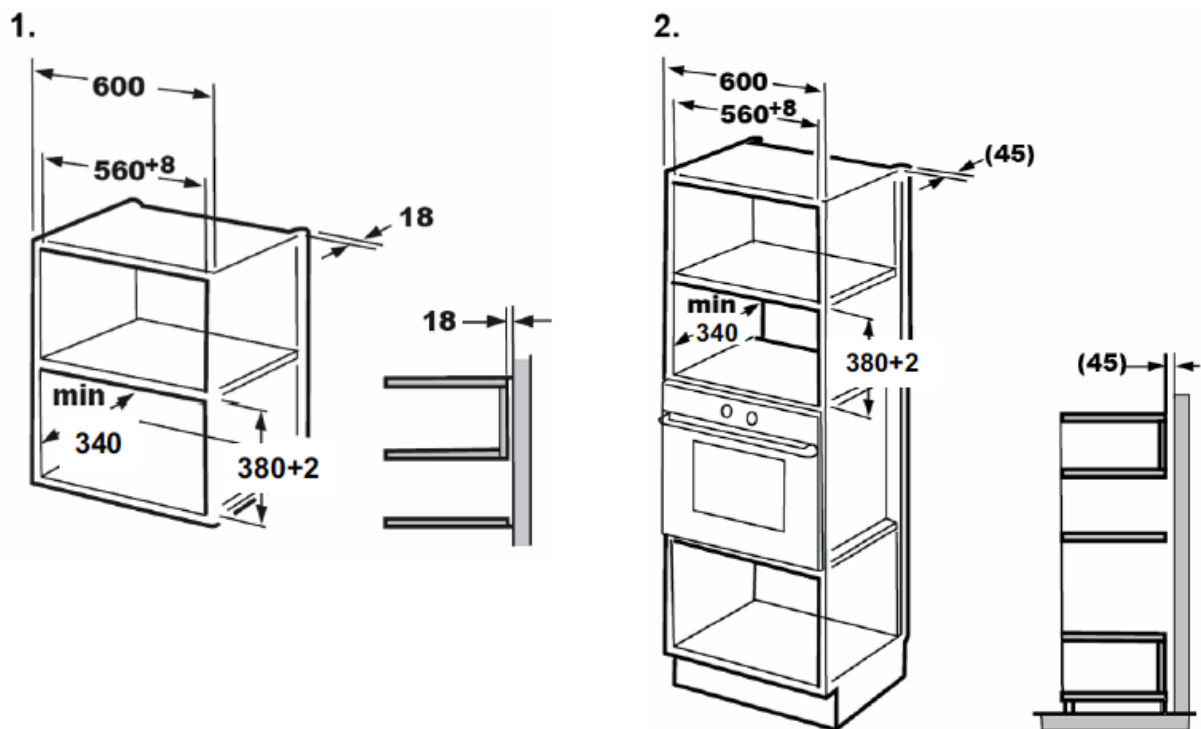

Mit Einbaufunktion für die perfekte Integration in die Küchenfront.

Garraum aus Edelstahl.

Inkl. herausnehmbarem Drehteller und Grillrost.

Für Freunde der Technik

- Leistung Mikrowelle: ca. 800 W
- Leistung Grill: ca. 1.000 W
- Kapazität: ca. 20 l*
- Farbe: Edelstahl-gebürstet / schwarz
- Gehäuse hochhitzebeständig lackiert
- Garraum aus Edelstahl
- Maße ca. L = 59,5 cm, T = 34,5 cm, H = 39 cm
- Höhe Garraum: ca. 17,5 cm
- effektiver Nutzinhalt: ca. 8 l**
- Durchmesser Drehteller: ca. 24,5 cm (herausnehmbar)
- 7 verschiedene Leistungsstufen
- inkl. Auftauprogramm nach Gewicht und Zeit
- 8 verschiedene Automatikprogramme
- Mikrowelle und Grill getrennt und kombiniert schaltbar
- Auftauen und Erhitzen in Kombination möglich
- digitale Multifunktionsanzeige
- 95 Minuten Timer mit Signalton (auch separat als Küchentimer verwendbar)
- Quick-Taste für Sofortstart bei voller Leistung
- mit Uhr (24 Std.)
- Kindersicherung
- inkl. Grillrost

* laut Herstellerangabe

** berechnet aus Durchmesser des Drehtellers und Höhe des Garraums

Logistikdaten:

Gewicht ca. 14,6 kg, Bruttogewicht (inkl. Verpackung) ca. 17,2 kg

Maße Verpackung: 64,8 x 40,5 x 44,5 cm